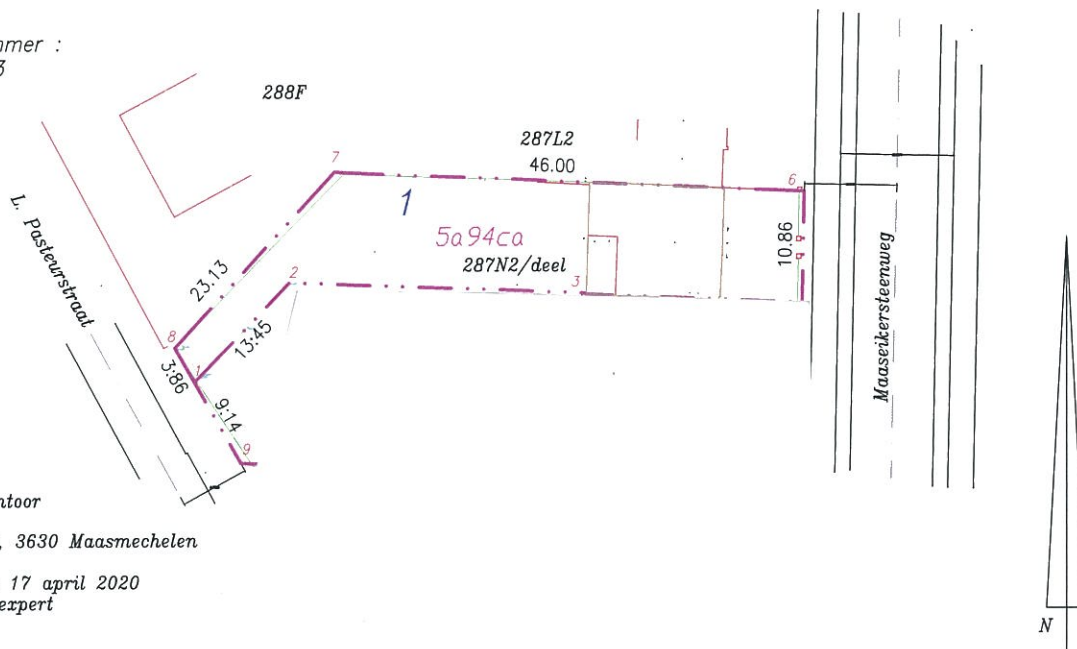

Gemeente : LANAKEN
Afdeling : 1
Sectie : B
Nr. : 287N2

Schaal : 1/500

Referentienummer :
73042-10463

landmeterskantoor
J & J
Geloeslaan 19, 3630 Maasmechelen

Maasmechelen 17 april 2020
landmeter - expert
LAN 040947
Janssen P.